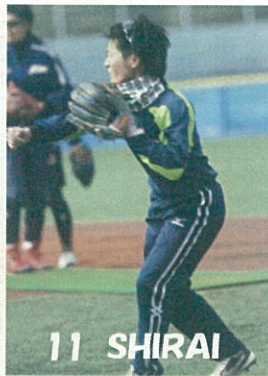

応援よろしくお願ひします！！

5 SHIMIZU