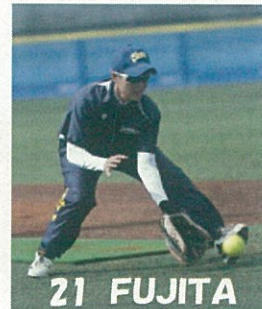

16 NAKAYAMA

22 KANOME

21 FUJITA