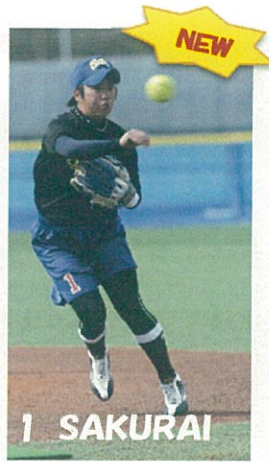

平成二十九年 度

女子ソフトボール部

春季キャンプ

I N 伊東

二月十六日(木)から十八日(土)まで、伊東市狩野野球場にて、春季キャンプを行いました。二日目は、全国的に「春一番」が吹き荒れ、暴風雨となるハプニングもありましたが、とても綺麗な球場で恵まれた環境の中で、集中して練習に取り組むことができました。

実践的な練習を行い、課題を詰めていきます。

右 山崎(菜)選手
左 麓選手

練習風景

右 清水(藍)選手
左 野木選手

右 森監督
左 良知ヘッドコーチ

応援よろしくお願ひします！！

7 SATOH

6 NOGI

5 SHIMIZU

1 SAKURAI

10 FUMOTO